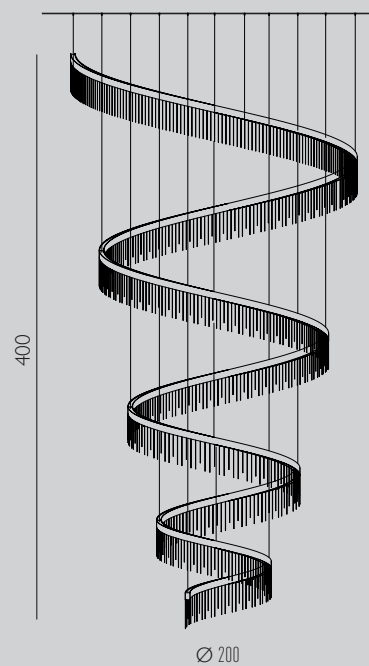

ECLISSE TWISTER

collection

SUSPENSION TWISTER 200

F CE IP 20

Lamp / 255W LED 3000°K
24.970 LM