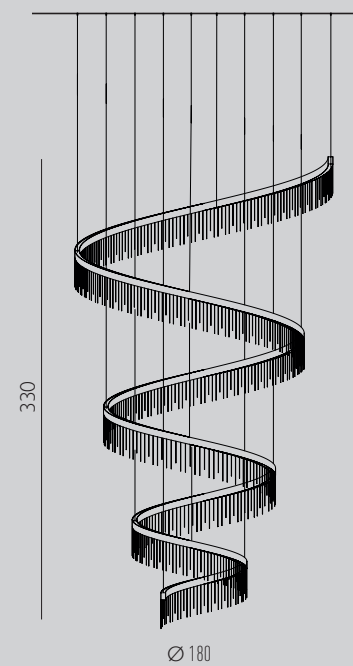

*The ECLISSE TWISTER conquista anche gli
spazi più ampi.
La modularità del prodotto permette di creare
installazioni di un'infinità di ingombri e forme.
La bellezza della spirale luminosa affascina
lo spettatore.*

ECLISSE TWISTER

collection

SUSPENSION TWISTER 200

F CE IP 20

Lamp / 255W LED 3000°K
24.970 LM

SUSPENSION TWISTER 180

F CE IP 20

Lamp / 205W LED 3000°K
20.170 LM

SUSPENSION TWISTER 160

F CE IP 20

Lamp / 162W LED 3000°K
15.850 LM

SUSPENSION TWISTER 140

F CE IP 20

Lamp / 123W LED 3000°K
12.000 LM

SUSPENSION TWISTER 120

F CE IP 20