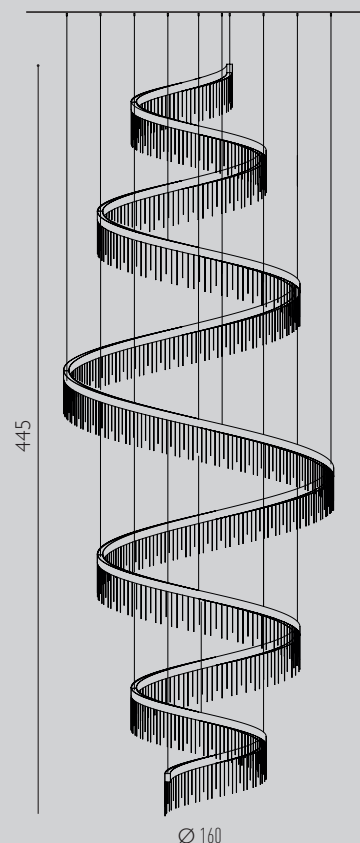

*The ECLISSE TWISTER conquista anche gli
spazi più ampi.
La modularità del prodotto permette di creare
installazioni di un'infinità di ingombri e forme.
La bellezza della spirale luminosa affascina
lo spettatore.*

SUSPENSION TWISTER 160

F CE IP 20

Lamp / 162W LED 3000°K
15.850 LM

SUSPENSION TWISTER 140

F CE IP 20

Lamp / 123W LED 3000°K
12.000 LM

SUSPENSION TWISTER 120

F CE IP 20

Lamp / 88W LED 3000°K
8.640 LM

SUSPENSION TWISTER 100

F CE IP 20

Lamp / 59W LED 3000°K
5.760 LM

ECLISSE TWISTER DOUBLE

SUSPENSION TWISTER DOUBLE 160

F CE IP 20

Lamp / 284W LED 3000°K
27.850 LM

SUSPENSION TWISTER DOUBLE 140

F CE IP 20

Lamp / 210W LED 3000°K
20.650 LM

SUSPENSION TWISTER DOUBLE 120

F CE IP 20

Lamp / 147W LED 3000°K
14.410 LM

SUSPENSION TWISTER DOUBLE 100

F CE IP 20