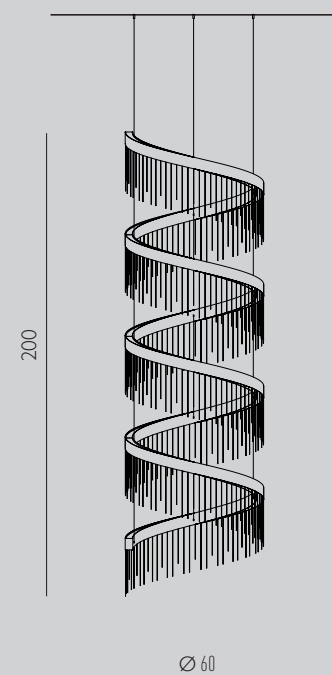

*The ECLISSE TWISTER conquista anche gli
spazi più ampi.
La modularità del prodotto permette di creare
installazioni di un'infinità di ingombri e forme.
La bellezza della spirale luminosa affascina
lo spettatore.*

SUSPENSION TWISTER DOUBLE 140

F CE IP 20

Lamp / 210W LED 3000°K
20.650 LM

SUSPENSION TWISTER DOUBLE 120

F CE IP 20

Lamp / 147W LED 3000°K
14.410 LM

SUSPENSION TWISTER DOUBLE 100

F CE IP 20

Lamp / 93W LED 3000°K
9.120 LM

SUSPENSION TWISTER DOUBLE 80

F CE IP 20

Lamp / 49W LED 3000°K
4.800 LM

ECLISSE TWISTER COLUMN

SUSPENSION TWISTER COLUMN 60 H 200

F CE IP 20

Lamp / 118W LED 3000°K
11.530 LM

SUSPENSION TWISTER COLUMN 60 H 180

F CE IP 20

Lamp / 88W LED 3000°K
8.650 LM

SUSPENSION TWISTER COLUMN 60 H 120

F CE IP 20

Lamp / 89W LED 3000°K
5.760 LM

SUSPENSION TWISTER COLUMN 60 H 80

F CE IP 20